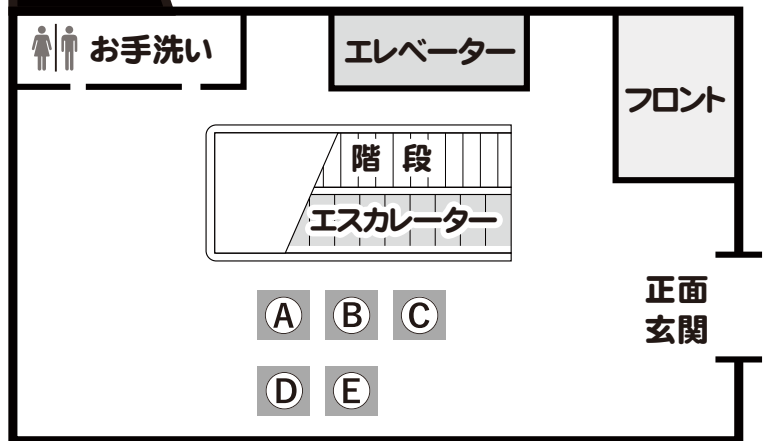

いってみい〜ひん 会場マップ

2階

~ご協力をお願い~

- ◎アンケートにご協力をお願いします
用紙はお食事スペースにございます
- ◎みんなで咲かすメッセージの花!
イベントへのひとことメッセージをご自由にご記入ください

2階お店一覧

- ① マヤ鑑定で人生のリズムを知りましょう!
- ② 親と子どものライフプラン相談
- ③ ひとりひとりが自分らしく。住みよい環境づくり。
- ④ シフォンケーキ・クッキー・ミンガ・手縫いコースター・チャーム
- ⑤ さりを織り小物・染色小物・陶芸品・クッキー
- ⑥ 体験マッサージ(1回10分)
- ⑦ コイン落とし・雑貨・駄菓子
- ⑧ 飴細工・ミニランドセル・ミニ靴・ミニスリッパ
- ⑨ ミニゴルフ・的当て・パターゴルフ・あにまるパチンコ
- ⑩ ポップコーン・綿菓子
- ⑪ 雑貨・つりゲーム・くじ引き
- ⑫ 似顔絵
- ⑬ コイン落とし
- ⑭ バルーンアート体験
- ⑮ あてもの
- ⑯ 折り紙体験
- ⑰ 点字体験
- ⑱ 昔遊び
- ⑲ キーホルダー・ブローチ・マスコット・アクセサリー・クラフト体験
- ⑳ スーパーボール・手作り製品
- ㉑ 手作り小物
- ㉒ フランクフルト・ハッシュポテト・マドレーヌ・ハーバリウム・手作り小物
- ㉓ チキンカツサンド・マンゴードリンク
- ㉔ 五平餅・かき氷・フルーツ大福・おこわおにぎり
- ㉕ からあげ・ポテト・かりんとう・わらび餅・饅頭
- ㉖ やきそば
- ㉗ 奈良の地酒ワンショット・お茶・ジュース・ビール
- ㉘ 黒米カレー・生ビール
- ㉙ フルーツポンチ
- ㉚ ネギ焼・わたがし
- ㉛ かやくごはん・ミックスジュース
- ㉜ コーヒー・キャロットケーキ
- ㉝ おでん
- ㉞ パン・お菓子
- ㉟ バームクーヘン・バームアイス・雑貨
- ㊱ 飾り巻寿司
- ㊲ 梅ソーダ・ゼラニウムソーダ・ノンアルモヒート
レモンバームティー・大和橘茶

店舗の出店者
一覧は裏面に

1階

1階イベントエリア紹介

Dブース ようこそ!絵本の世界へ

- ① 絵本の読み聞かせ(概ね1時間毎に実施)
※開始時間はブースに張り出し
- ② おすすめ絵本の交換タイム
【1回目】11:30~12:00 【2回目】15:00~15:30

A・B・C・Eブース

私たちの身近な、自然・いきもの・食・エネルギー・ゴミなどから、私たち自身の生活を考えてみましょう!!

1階イベントエリア