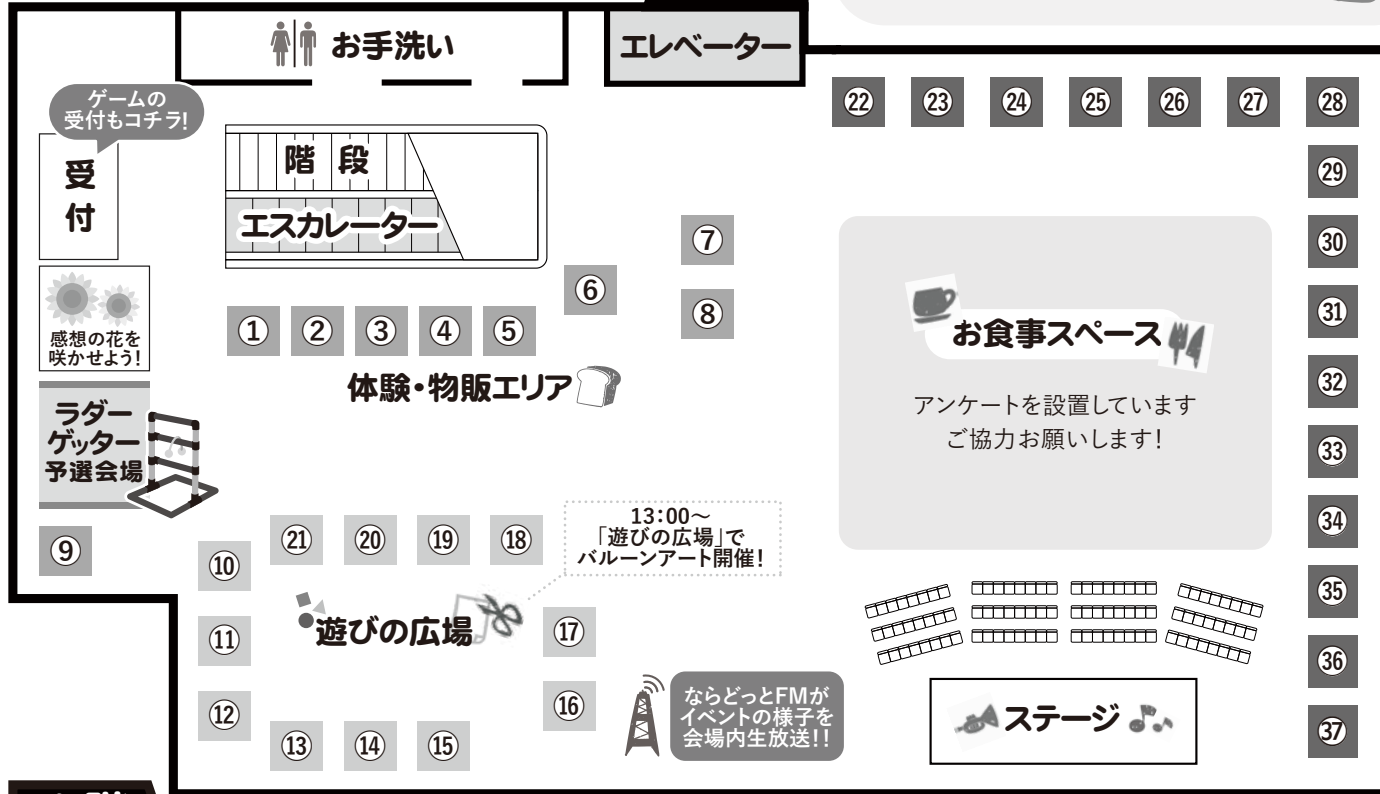

いってみい〜ひん 会場マップ

2階

~ご協力をお願い~

- ◎アンケートにご協力をお願いします
用紙はお食事スペースにございます
- ◎みんなで咲かすメッセージの花!
イベントへのひとことメッセージをご自由にご記入ください

2階お店一覧

- ① マヤ鑑定で人生のリズムを知りましょう!
- ② 親と子どものライフプラン相談
- ③ ひとりひとりが自分らしく。住みよい環境づくり。
- ④ シフォンケーキ・クッキー・ミンガ・手縫いコースター・チャーム
- ⑤ さりを織り小物・染色小物・陶芸品・クッキー
- ⑥ 体験マッサージ(1回10分)
- ⑦ コイン落とし・雑貨・駄菓子
- ⑧ 飴細工・ミニランドセル・ミニ靴・ミニスリッパ
- ⑨ ミニゴルフ・的当て・パターゴルフ・あにまるパチンコ
- ⑩ ポップコーン・綿菓子
- ⑪ 雑貨・つりゲーム・くじ引き
- ⑫ 似顔絵
- ⑬ コイン落とし
- ⑭ バルーンアート体験
- ⑮ あてもの
- ⑯ 折り紙体験
- ⑰ 点字体験
- ⑱ 昔遊び
- ⑲ キーホルダー・ブローチ・マスコット・アクセサリー・クラフト体験
- ⑳ スーパーボール・手作り製品
- ㉑ 手作り小物
- ㉒ フランクフルト・ハッシュポテト・マドレーヌ・ハーバリウム・手作り小物
- ㉓ チキンカツサンド・マンゴードリンク
- ㉔ 五平餅・かき氷・フルーツ大福・おこわおにぎり
- ㉕ からあげ・ポテト・かりんとう・わらび餅・饅頭
- ㉖ やきそば
- ㉗ 奈良の地酒ワンショット・お茶・ジュース・ビール
- ㉘ 黒米カレー・生ビール
- ㉙ フルーツポンチ
- ㉚ ネギ焼・わたがし
- ㉛ かやくごはん・ミックスジュース
- ㉜ コーヒー・キャロットケーキ
- ㉝ おでん
- ㉞ パン・お菓子
- ㉟ バームクーヘン・バームアイス・雑貨
- ㊱ 飾り巻寿司
- ㊲ 梅ソーダ・ゼラニウムソーダ・ノンアルモヒート
レモンバームティー・大和橘茶

店舗の出店者
一覧は裏面に

1階

1階イベントエリア紹介

Dブース ようこそ!絵本の世界へ

- ① 絵本の読み聞かせ(概ね1時間毎に実施)
※開始時間はブースに張り出し
- ② おすすめ絵本の交換タイム
【1回目】11:30~12:00 【2回目】15:00~15:30

A・B・C・Eブース

私たちの身近な、自然・いきもの・食・エネルギー・ゴミなどから、私たち自身の生活を考えてみましょう!!

1階イベントエリア

※上位入賞者には景品があります
※ルールは当日エントリー時にお渡しします

お楽しみゲーム参加申し込みは
受付で行っております

ゆるキャラちゃん

紹介コーナー

会場にゆるキャラ達が遊びにくるよ!

- ・せんとくん
 - ・ぴよっきー
 - ・ならっしー
 - ・砂丸君
 - ・雪丸
- 他にもいろいろな
キャラが登場!

困った時のQ&A

金券が無くなったら…
現金で商品を購入できます!

車いすの方のレストルームは?
受付にお声掛けください

他に分からないことがあれば…?
受付・シールを貼っているスタッフに
お気軽にお声掛けください

ステージ スケジュール

10:00	10:00～ オープニング	佐保川こども園のみんなの パフォーマンス!
15		
30	10:25～10:40 原要介インストロメンタルライブ	歌のないロックだよ♪
45		
11:00	10:50～11:05 九官鳥	素敵な歌声♪
15	11:10～11:25 風の谷フレッシュダンサーズ	ダンスがいっぱい
30		
45	11:35～11:55 沖縄民謡登川流研究保存会	沖縄の歌をお届けします
12:00		
15	12:05～12:20 中国帰国者連絡会心連心演唱隊	二胡演奏 その他
30	12:20～ マジックショー	びっくり! 不思議なショー!
45		
13:00	13:00～13:10 ラダーゲッター決勝	ゆるキャラ達も応援するよ!
15	13:10～13:25 地域福祉推進PR	地域福祉ってなんだ?
30	13:25～13:45 交通安全教室	みんなで学ぼう!
45		
14:00		
15	14:00～14:25 ほんまにもお～校務店	楽しい歌がいっぱい 出てくるよ～♪
30		
45		
15:00	14:45～15:15 ハッピーフラワーライブ	コウレージャー全員集合!!
15		
30		
45	15:30～15:55 氷置 晋ライブ	奈良の観光大使だよ～
16:00		
15	16:05～16:30 音楽療法士& ミュージックメイトライブ	ステキな演奏です!!
30		
45		
17:00	16:45～ フィナーレ・閉会式	みんなでフィナーレを楽しもう!